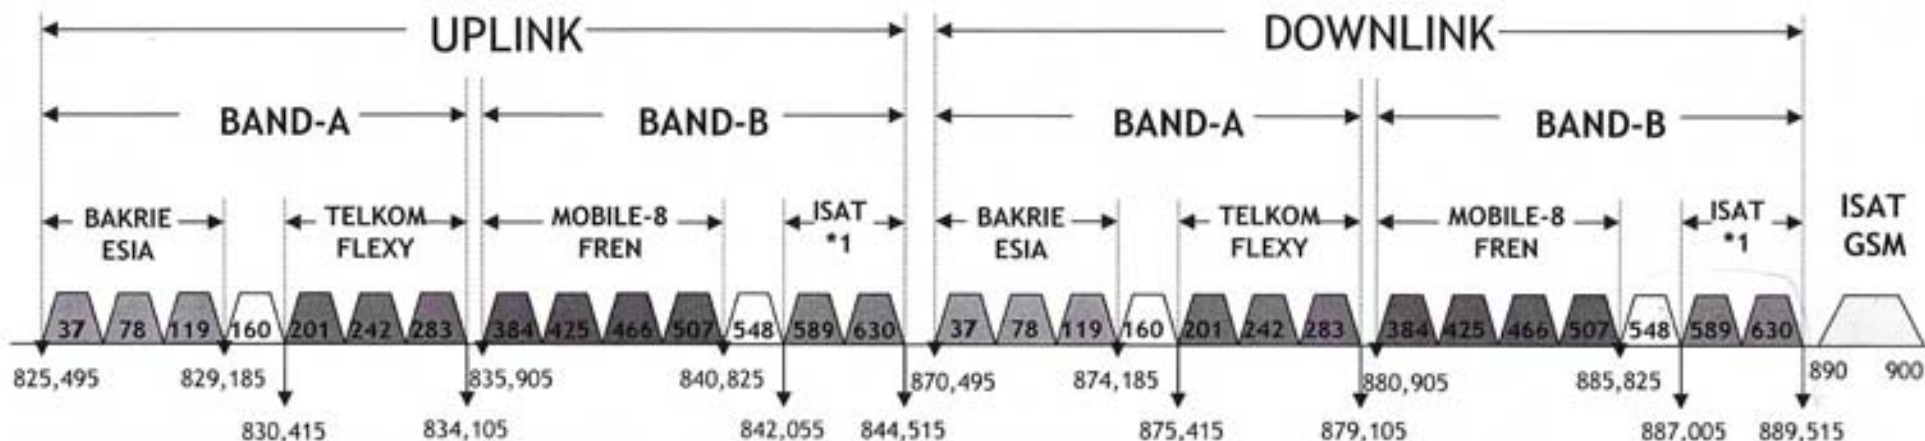

New Allocation Scheme