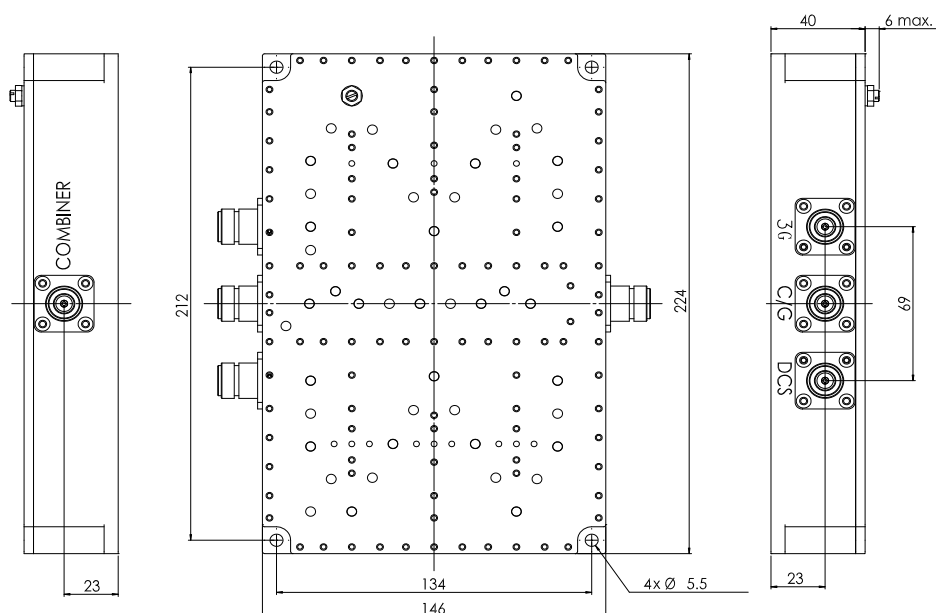

## CDMA800-GSM900/DCS1800/UMTS2100 Combiner

**Model : PW-TRI-8024**

- 1、 Part Number : PW-TRI-8024
- 2、 Product Name: Tri-band Combiner ( Triplexer )

	CH1	CH2	CH3
FREQ. RANGE (MHz)	800~960	1710~1880	1920-2170
BAND WIDTH (MHz)	160	170	250
INSERTION LOSS (dB)	≤0.3	≤0.6	≤0.6
RIPPLE (dB)	≤0.4	≤0.4	≤0.4
Stop-Band Attenuation (dB)	≥80@CH2 ≥80@CH3	≥80@CH1 ≥80@CH3	≥60@CH2 ≥80@CH1
ISOLATION (dB)	≥80@CH2 ≥80@CH3	≥80@CH1 ≥60@CH3	≥60@CH2 ≥60@CH1
RETURN LOSS(dB)	≥ 18		
IMPEDANCE(Ω)	50		
PIM (dBc)	≤-140 @+43dBm×2		
CONNECTOR	N-F		
POWER (W)	100		
TEMP. (°C)	-25 ~ +65		
DIMENSION (mm)	224 × 146 × 40 (version B) 234 x 203 x 52 (Version C)		
Weight (kg)	2.42 Kg (Ver B) / 2.37 Kg (Ver C)		

- 3、 Dimension: PW-TRI-8024 ver B

PW-TRI-8024 ver C