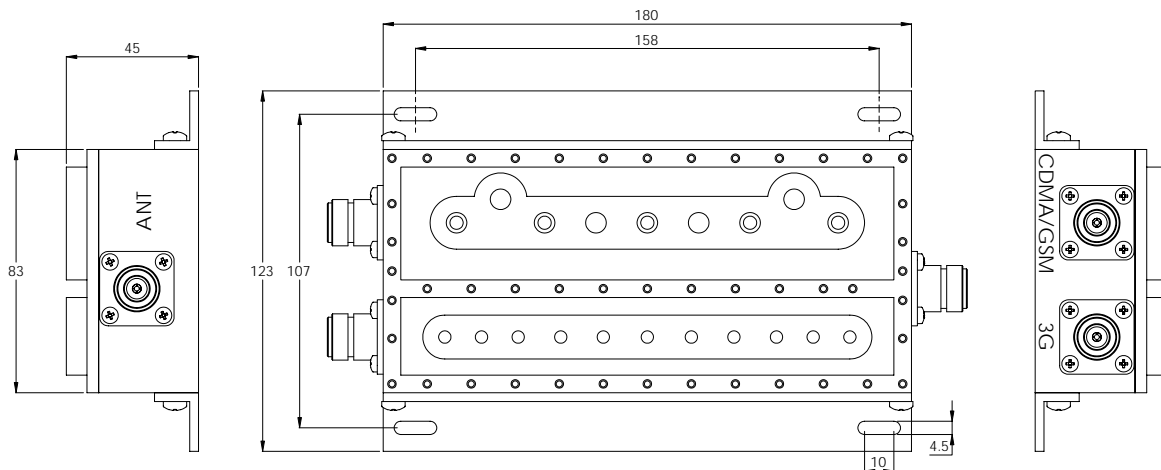

CDMA800-GSM900/DCS1800-UMTS Combiner

Model : PW-DUP-8035

1、 Part Number : PW-DUP-8035

2、 Name : Dual-band Combiner

	CH1	CH2
Frequency Range (MHz)	800~960	1710~2170
Band width (MHz)	160	460
Insertion Loss (dB)	≤0.4	≤0.4
Ripple (dB)	≤0.3	≤0.3
Rejection (dB)	≥80@CH2	≥80@CH1
Isolation (dB)	≥80@CH2	≥80@CH1
Return Loss (dB)	≥20	
Impedance (Ω)	50	
PIM (dBc)	≤-140@+43dBm×2	
Connector	N-F	
Power (W)	100	
Temp. (□)	-40~+85	
Dimension (mm)	180×83×45	

3. Dimension :

Test Result :